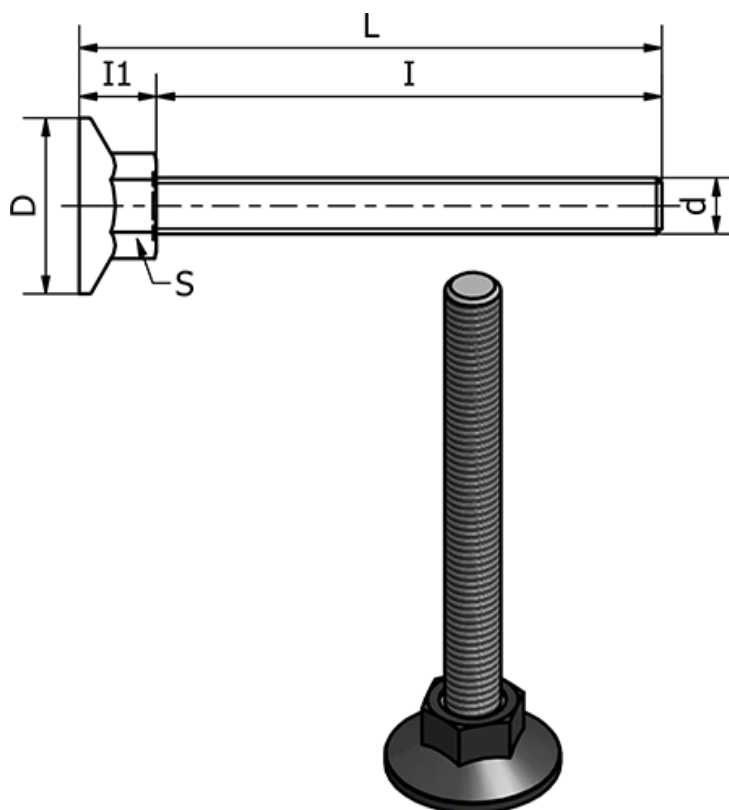

Varenummer: 2310431007S
Beskrivelse: E+G Stilleben
LX.25-SW13-M6X64-S

Mål

d	= M6
D	= 25
I	= 64
I1	= 11
L	= 75
Max statisk belastning (N)	= 1500
S	= 13
Type	= Forzinket

Vægt (g) = -